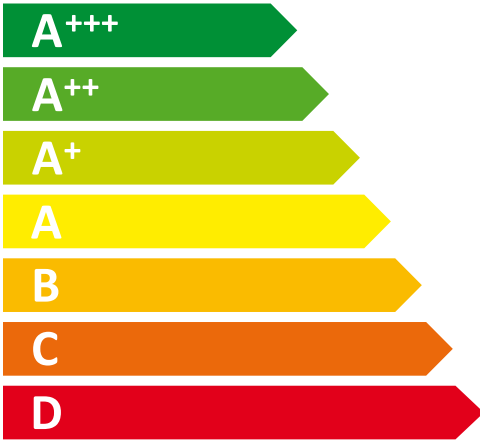

**ENERG**  
енергия · ενεργεια

# WHIRLPOOL

W6 D94WR UK

**A+++**

ENERGIA · ЕНЕРГИЯ · ΕΝΕΡΓΕΙΑ  
ENERGIJA · ENERGY · ENERGIE  
ENERGI

**194**  
kWh/annum

  
**210**  
min/cycle\*

  
**9**  
kg

  
**62**  
dB