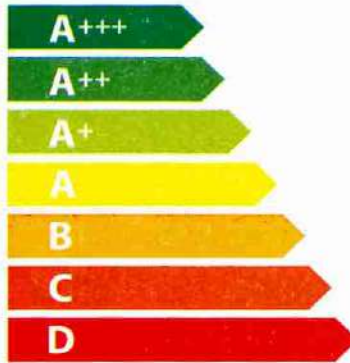

ENERG
енергия · ενεργεια

Y IJA
IE IA

De Dietrich

DOP7340X

A+

73 L

0.70 kWh / cycle*

1.00 kWh / cycle*